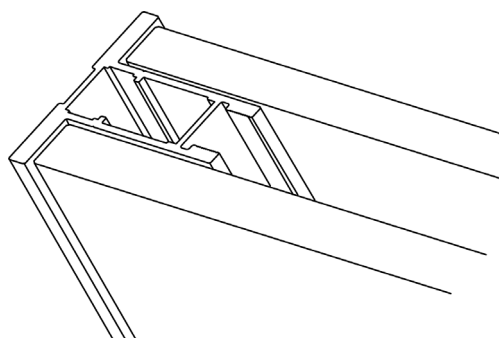

GLEITTÜRSYSTEM / SLIDING DOOR SYSTEM S8000 AIR

Gleittür S8000 AIR

Profilfarbe: Silber eloxiert

Füllung: Floatglas Matelac Pure White, Urban Structures Nadir Greige

Innensystem: Legno

Oberfläche: Urban Structures Tirano Esche Grau

Sliding Door S8000

Profile color: Silver anodized

Panel material: Float glass Matelac Pure White, bottom: Urban Structures Nadir Greige

Interior system: Legno

Surface: Urban Structures Tirano Ash Gray

Highlight: die klare, puristische Optik.

Das tragende Aluminiumprofil bleibt hinter der Füllung nahezu unsichtbar. Weitere Besonderheit: die beidseitige Füllung aus Glas, MDF oder Dekor, durchgehend oder im Materialmix.

Die Gleittür hängt an Laufrollen, die in einer Laufschiene geführt werden. Am Boden wird je Gleittür nur ein Führungspunkt (Gleitführung) benötigt, um ein Schwingen der Tür zu verhindern. Zusätzlich zur Deckenbefestigung ist auch eine Wandhalterung erhältlich

Highlight: the clear-cut minimalist look. The supporting aluminum profile is virtually invisible behind the panel. Additional special feature: the double-sided panel in glass, MDF, or décor or a mix of materials.

The sliding door is hanging on rollers that are running in a top track insert. Only one guiding point at the bottom (sliding guide) is required per sliding door to prevent the door from swinging. In addition to the ceiling fixing, a wall mount is also available.

raumplus®