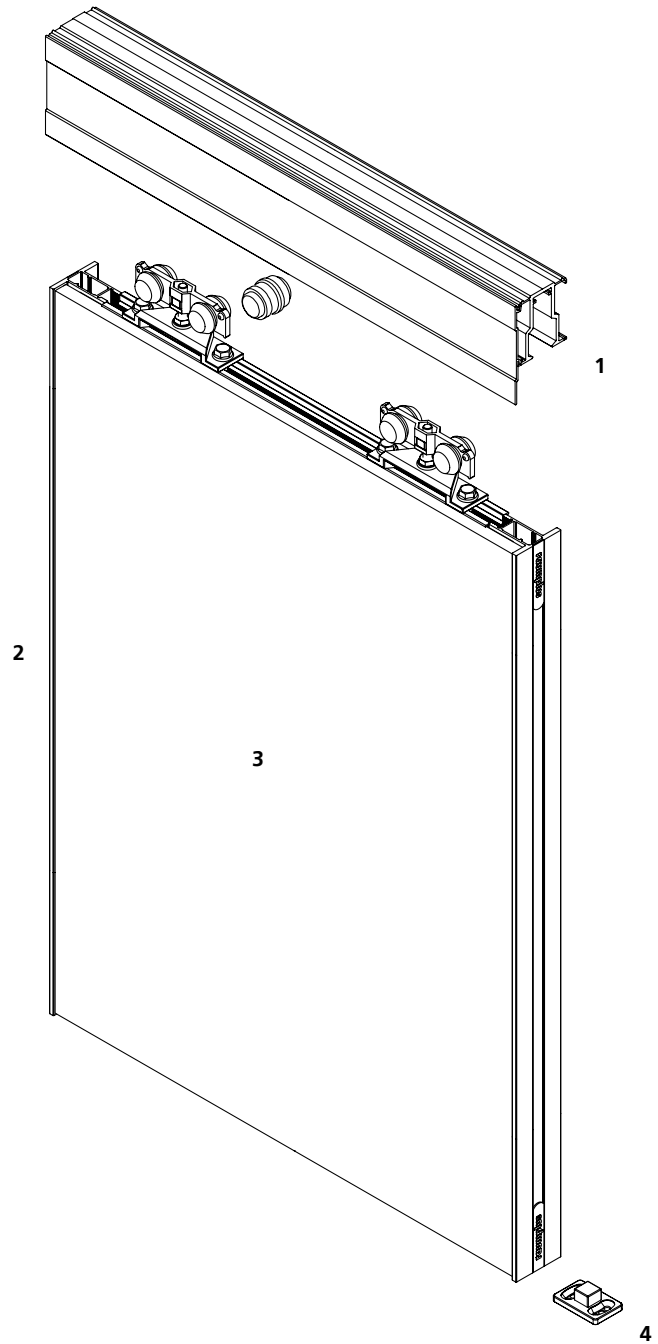

TECHNISCHE DETAILS / TECHNICAL DETAILS

Standardmaß (B x H):

bis 1200 x bis 2750 mm

Maximalmaß (B x H): 1200 x 3000 mm

Mindestmaß (B x H): 500 x 700 mm

Gewicht max. 60 kg

Standard size (W x H):

max. 1200 mm x max. 2750 mm

Maximum size (W x H): 1200 x 3000 mm

Minimum size (W x H): 500 x 700 mm

Weight max. 60 kg

Pro Gleittür enthalten:

1. 1_ 1- oder 2-läufige Boden- und Deckenschienen
2. 2_ Profil-Oberfläche Silber eloxiert (Standard)
3. 3_ Maßgefertigte Gleittür inkl. aller Beschläge

Each sliding door is supplied with the following:

1. 1_ Single or double bottom and top tracks
2. 2_ Profile surface, Silver, anodized (standard)
3. 3_ Custom-built sliding door, including all fittings

raumplus GmbH · Dortmunder Straße 35
28199 Bremen · Deutschland / Germany
Tel. +49 (0) 421 / 579 50 0
Fax +49 (0) 421 / 579 50 11
info@raumplus.de · www.raumplus.com